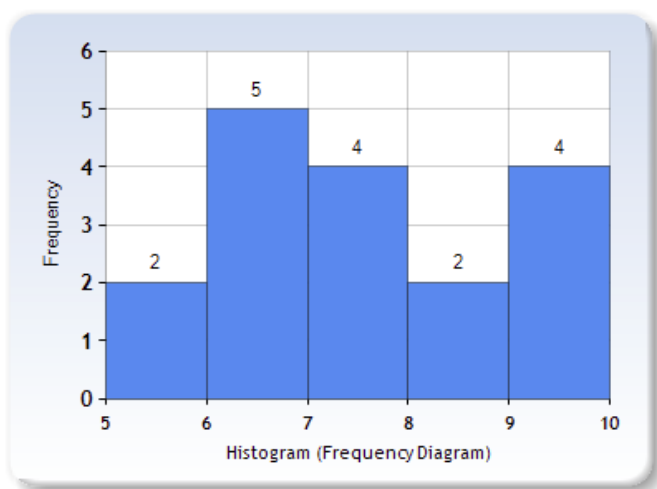

**NOTE DISCIPLINA HEVA  
BIOLOGIE AN I 2021-2022**

Nr matricol	NOTA EXAMEN	NOTA LP	MEDIA
1	10.00	10.00	10.00
2	5.95	8.80	7.09
3	7.18	6.10	6.75
4	5.10	7.30	5.98
5	6.38	7.90	6.99
6	5.16	6.64	5.75
7	9.20	10.00	9.52
8	10.00	10.00	10.00
9	6.79	8.60	7.51
11	6.72	8.34	7.37
12	5.10	8.60	6.50
13	5.70	7.00	6.22
14	5.23	7.30	6.06
15	ABS	ABS	ABS
16	7.60	8.95	8.14
17	7.28	6.70	7.05
18	9.50	9.50	9.50
19	8.05	9.55	8.65